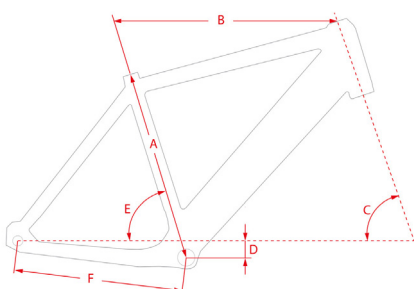

Overzicht framegeometrie

De Stromer modellen zijn verkrijgbaar in verschillende framematen en framegeometrieën (Sport | Comfort).

ST5 | ST3 Sport

	⊕ (M) < 178 cm	⊕ (L) 175 – 188 cm	⊕ (XL) > 185 cm
A	432 mm	507 mm	559 mm
B	548 mm	586 mm	611 mm
C	69,4°	69,4°	69,4°
D	63 mm	63 mm	63 mm
E	74,6°	73,5°	71,5°
F	473,7 mm	450 mm	450 mm

ST3 Comfort

	⊕ (M) < 178 cm
A	432 mm
B	548 mm
C	69,4°
D	63 mm
E	74,6°
F	473,7 mm

ST1 | ST2 Sport

	⊕ (M) < 178 cm	⊕ (L) 175 – 188 cm
A	457 mm	508 mm
B	581 mm	581 mm
C	71°	71°
D	63 mm	63 mm
E	73°	73°
F	450 mm	450 mm

ST1 | ST2 Comfort

	⊕ (M) < 178 cm
A	457 mm
B	581 mm
C	71°
D	63 mm
E	73°
F	450 mm

Sport

Comfort